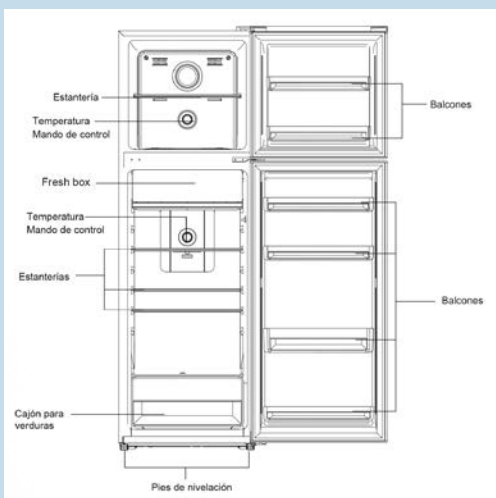

Frio

Frigorífico 2 Puertas_ CF2PH16722W

GARANTIA
3
AÑOS
Corberó

- Dimensiones 167 x 55 x 60,
- Capacidad 248L,
- No Frost,
- Color Blanco,
- Luz LED,
- Crisper,
- Fresh Box,
- Balcones Ajustables,
- Estantes de Cristal,
- Sonido 41 Db,
- Eficiencia Energética F.

desde luego...

Corberó
www.corbero.es

Frigorífico 2 Puertas_ CF2PH16722W

Modelo_ CF2PH16722W
EAN_ 8436555989507

Características	
Color	Blanco
Eficiencia energética	F
Control Electrónico	Si
Control Mecánico con termostato	/
Tipo de frío	No Frost
Display en la Puerta	No
Nº de motores	1
Nº de estrellas	****
Clase climática	N/ST
Consumo energético (Kwh/año)	248Kwh/año
Poder de Congelación (kg/24h)	2,5kg/24h
Autonomía congelador (horas)	11h
Descongelación	Automática
Equipamiento	
Luz interior	Si/LED
Estantes de cristal	Si
Crisper	Si
Huevera	Si
Ruedas fácil manejo	Si
Puerta Reversible	Si
Patas niveladoras	Si
Balcones ajustables	Si
Cubiteras	Si
Botellero	No
Fresh Box/Cooling Zone	Si
Capacidad	
Total (neto L)	248L
Frigorífico (neto L)	194L
Congelador (neto L)	54L
Datos técnicos	
Tensión/Frecuencia V/Hz	220-240v/50Hz
Potencia máxima / Fusible protección KW/ A	110W / 0,9A
Nivel sonoro (Db/c)	41dB/C
Dimensiones de Producto	
Alto (mm)	1665mm
Ancho (mm)	545mm
Profundo (mm)	595mm
Dimensiones de Embalaje	
Alto (mm)	1710mm
Ancho (mm)	575mm
Profundo (mm)	622mm
Peso Bruto (Kg)	54
Peso Neto (Kg)	50