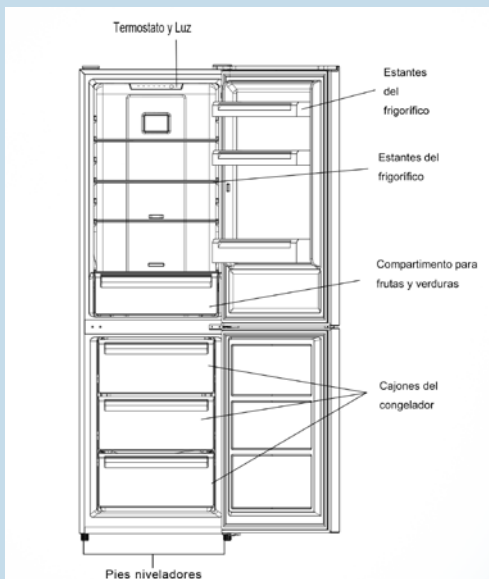

desde luego...

Corberó
www.corbero.es