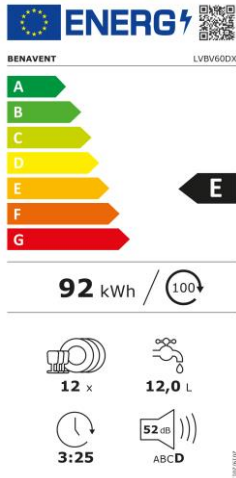

Lavavajillas Benavent LVBV60DX

Benavent
Desde 1944 en tu cocina

Modelo	LVBV60DX
EAN	8437019540548
Características	
Color	Inox
Numero de programas	5
Numero de temperaturas	4
Resistencia oculta	Si
Tipo de filtro	Metal-Plástico
Prelavado	No
Eco 50 °C	Si
Intensivo 65°C	Si
Rápido 30 minutos 40°C	Si
Super 50 minutos 65°C	Si
Higiene 70°C	Si
Etiquetado energético	
Clase energética	E
Consumo energético Kwh/100 ciclos	92 kwh
Capacidad numero de cubiertos	12
Consumo de agua por ciclo	12L
Tiempo de lavado (h). Prog. Eco	3:25
Nivel sonoro	52dB
Eficacia de sonido	D
Tensión/FrecuenciaV/Hz	20-240V/50Hz
Controles de funcionamiento	
Indicador tiempo restante	No
Inicio-pausa	Si
Botón puesta en marcha - Reset	Si
Inicio diferido	Si
Botón media carga	Si
3 en 1	No
Indicador sal	Si
Indicador abrillantador	Si
Indicador ciclos de lavado	Si
Bloqueo niños	No
Cesta superior regulable en altura	SI
Soportes para tazas	Si
Soportes abatibles cesta inferior	SI
Cesto extraible	Si
PROTECCION ANTIDEBORDAMIENTO	SI
ANTICALENTAMIENTO	SI
SISTEMA ANTIFUGA DE AGUA	SI
Dimensiones	
Alto	850mm
Ancho	598mm
Profundidad	598mm
Peso (Kgs)NETO	41Kgs
Peso (Kgs)BRUTO	42,6kgs
Medidas embalaje(AnchoxProfundoxAlto)mm.	644X661X881