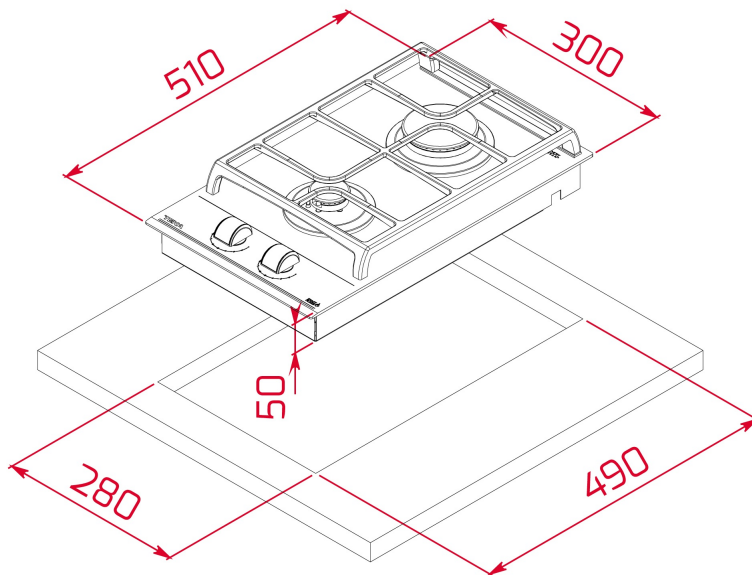

## DIMENSIONES

**Altura del producto (mm):** 98  
**Anchura del producto (mm):** 300  
**Profundidad del producto (mm):** 510  
**Longitud del producto (mm):** 280  
**Peso neto (kg):** 6,25

### MEDIDAS DE AJUSTE

**Anchura del hueco (mm):** 280  
**Profundidad del hueco (mm):** 490  
**Altura del hueco (cm):** 49