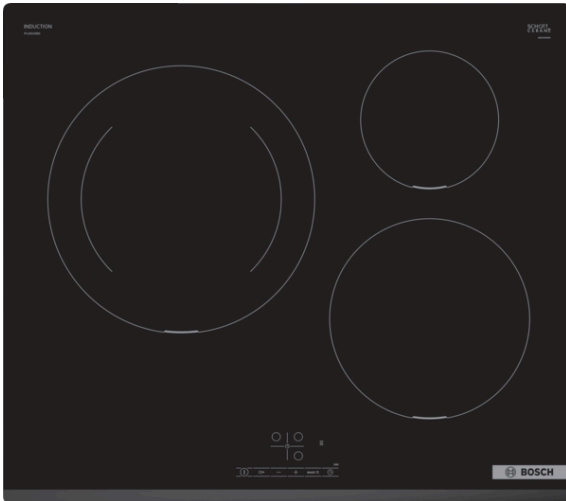

**Serie 4, Placa de inducción, 60 cm,
Negro, sin perfiles
PUJ631BB5E**

Accesorios opcionales

HEZ9SE030 : Set de 2 ollas y 1 sartén

Placa de inducción: rapidez, limpieza y seguridad, con el mínimo consumo.

Datos técnicos

Familia de Producto : Placa independiente vitrocerámica

Tipo de construcción : Integrable

Entrada de energía : Eléctrico

Número de posiciones que se pueden usar al mismo tiempo : 3

Dimensiones de instalación necesarias (H x W x D) : 51 x

Indicador de calor residual : Separado

Ubicación del panel de mandos : Frontal de placa de cocina

Material de la superficie básica : Vitrocerámica

Color superficie superior : Negro

Longitud del cable de alimentación eléctrica : 110 cm

- 60 cm: espacio para 3 recipientes.
- 17 niveles de cocción para adaptar la potencia con mayor precisión
- Función boost: calienta de manera más rápida al incrementar la potencia de manera puntual
- Función Inicio Automático
- Función Memoria
- Indicador de calor residual en 2 niveles (H/h)
- Bloqueo de seguridad para niños automático o manual
- Desconexión automática de seguridad de la placa
- Terminación bisel delantero
- Dimensiones del aparato (A lx An x F mm): 51 x 592 x 522
- Dimensiones de encastre (ancho x fondo x alto mm.): 560 x 490 x 51
- Potencia máxima: 4600 W
- Potencia total de la placa limitable por el usuario.