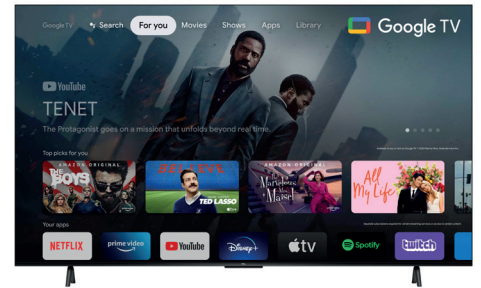

TCL

75P631

PANTALLA

Tamaño de pantalla (pulgadas/cm)	75 / 190.5
Tamaño de pantalla perceptible: diagonal (pulgadas/cm)	74.5 / 189
Resolución del panel	UHD
Tecnología Wide Color	Dynamic color
Formato HDR	HDR10, HLG
Luminosidad HDR	-
Índice de calidad de imagen	2300
Resolución	3840x2160
Curvo / Curvatura	-
Panel de 10 bits	Si
Contraste Dinámico	Mega
Procesamiento de imagen	IPQ 2.0 Engine
Tratamiento antirreflejante	-
UHD upscaling	Superresolución UHD IA
Manejo de color	20P & 2P calibration
Reducción Digital de ruido	Si
Modo de película	Si

AUDIO

Potencia del sonido	2x15 W
Dolby	Dolby AC4
Sound Processing	Dolby Audio
Ecuador	-
Tipo de altavoz	Down Firing
Calidad de audio por	-
Altavoces	2 way down
Puro sonido digital	-
Woofers	-
Control automático de volumen	Si

CONTENIDO INTELIGENTE

Procesador	Quad Core
SMART TV	GoogleTV (29 languages)
Android OS	GoogleTV (ATV 11.0)
GuideOn (Internet EPG)	-
4K	Netflix, Youtube, Amazon Prime, Apple-TV+ y más.
Aplicaciones	Google Play Store
Social	-
Navegador Web	-
HbbTV	2.0.2
Micrófono Inteligente Integrado en el TV	Si

COMODIDAD

Smartphone / Soporte remoto de tablet	Si
USB multimedia*	Si
Subtítulo	Si
Compatibilidad Divx	-
Reloj & encendido/apagado	-
Modo de Juego	Auto
Modo Deportes	Si
Multipicture	PAT
Temporizador de apagado	Si
Modo Hotel	-
Idiomas OSD	29
HDMI CEC (T-link)	Full
HDMI cambio rápido	Si

* memoria USB / disco duro (no incluidos)

CONVERGENCIA

Bluetooth	A2DP, HID
DLNA 1.5	Si
Wifi display	Chromecast y T-cast
Soporte USB HID	Si

CONTROL

Pilas del mando a distancia	Si
Mando a distancia	RC902V1+RC802NU1

SINTONIZADOR/RADIODIFUSIÓN

Sintonizador DTV	DVB-T2/C/S2
Decodificación de vídeo	H.265 UHD, H.264, MPEG-2
Sintonizador analógico	Si
Sistemas de sintonizador analógico	PAL/SECAM/NTSC (AV) BG/DK/LL'
CI+	Si (1.4, ECP)
EPG (DVB EIT/SI)	Hasta 8 días
Búsqueda automática de canales	Si
Teletexto	Si

CONECTIVIDAD

HDMI	3 x 2.1
HDCP 2.2	2,3
USB	2 x 2.0
YPbPr	CVBS Opcional
DVI-in (video)	-
Ethernet (LAN RJ-45)	Si
Wifi	Built-in ac/n/g 2.4/5Ghz MIMO
Salida de sonido Digital	Optical
Auricular	Si
Entrada de antena (Terrestre/Cable)	1
Entrada de antena (Satélite)	1
Compatibilidad con normas de Satélite: Diseq/Unicable	Yes v.1.0 / ver. I
CI ranura	1
HDMI eARC/ARC	eARC HDMI1
Maxima resolución HDMI	2160P/60Hz 422 12bit
Cable de Alimentación	Desconectable, 1.5 m

GAMING EXPERIENCE

HDMI 2.1 :	Características	UHD 120p, ALLM
	VRR / FreeSync / G-sync	-

DISEÑO

Color	Brushed dark metal front
Tamaño Vesa	300 x 300 mm
Diseño de Soporte	Y-shape

ALIMENTACIÓN

EEL class SDR / HDR (X1)	F / G
EEL class SDR / HDR (X2)	F / G
Consumo anual de energía SDR / HDR (X1)	120 / 210 W
Consumo anual de energía SDR / HDR (X2)	128 / 238 W
Autoapagado	Si
Fuente de Alimentación	220-240V~50Hz
Consumo eléctrico (en espera)	0.5 W
Consumo eléctrico (modo de red en espera)	2.00 W
Ratio de picos de luminancia	65%
Consumo eléctrico (máximo)	250 W
Contenido de mercurio	0.0 mg
Presencia de plomo	Si

DIMENSIÓN & PESO